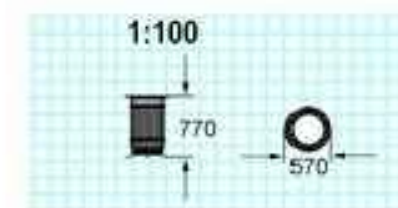

# Сквер на пересечении ул. Ленина с ул. Кулагина

**1213**  
**УРНА МЕТАЛЛИЧЕСКАЯ**  
**ОЦИНКОВАННАЯ**